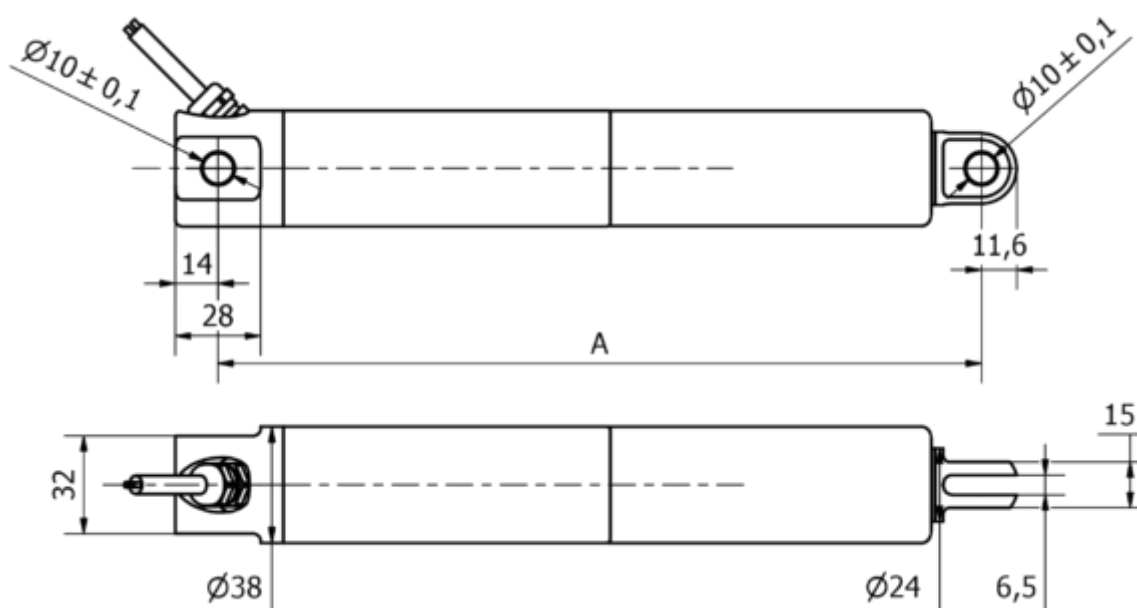

Varenummer: 8A38215004003LCNLSN0

Beskrivelse: KLEElíne38, 150mm, 400N, 14 mm/s, Aluminium sort RAL9005, IP66
24 VDC, 3 m. kabel, Limit Switch, Clevis

Mål

A	= 200 + slaglængde/stroke
Hastighed mm/s	= 14 mm/s
Kabel længde	= 3 m
Option	= Limit switch
Slaglængde (mm)	= 150
Spænding	= 24 V